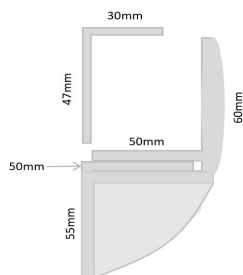

## DIMENSIONS

BK600-D-FL/AB  
 • 500x47x30 (mm) L Bracket (LxWxD)  
 • 250x50x55 (mm) Z Bracket (LxWxD) x2  
 2.34kg Boxed